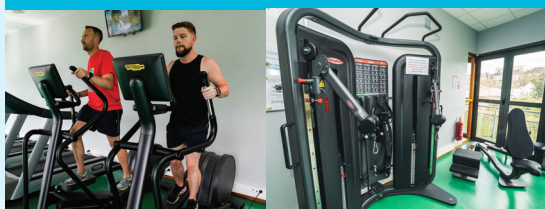

ESPACE BIEN-ÊTRE : ESPACE BALNÉO + CARDIO-TRAINING + PISCINE

- A partir de 16 ans et accompagné d'un adulte
- Accès piscine pendant les horaires d'ouverture au public

1 accès	12 €
6 accès (valables 3 mois)	66 €
12 accès (valables 6 mois)	120 €*
24 accès (valables 9 mois)	220 €**
36 accès (valables 1 an)	300 €**
Abonnement mensuel	60 €
Abonnement trimestriel	150 €**